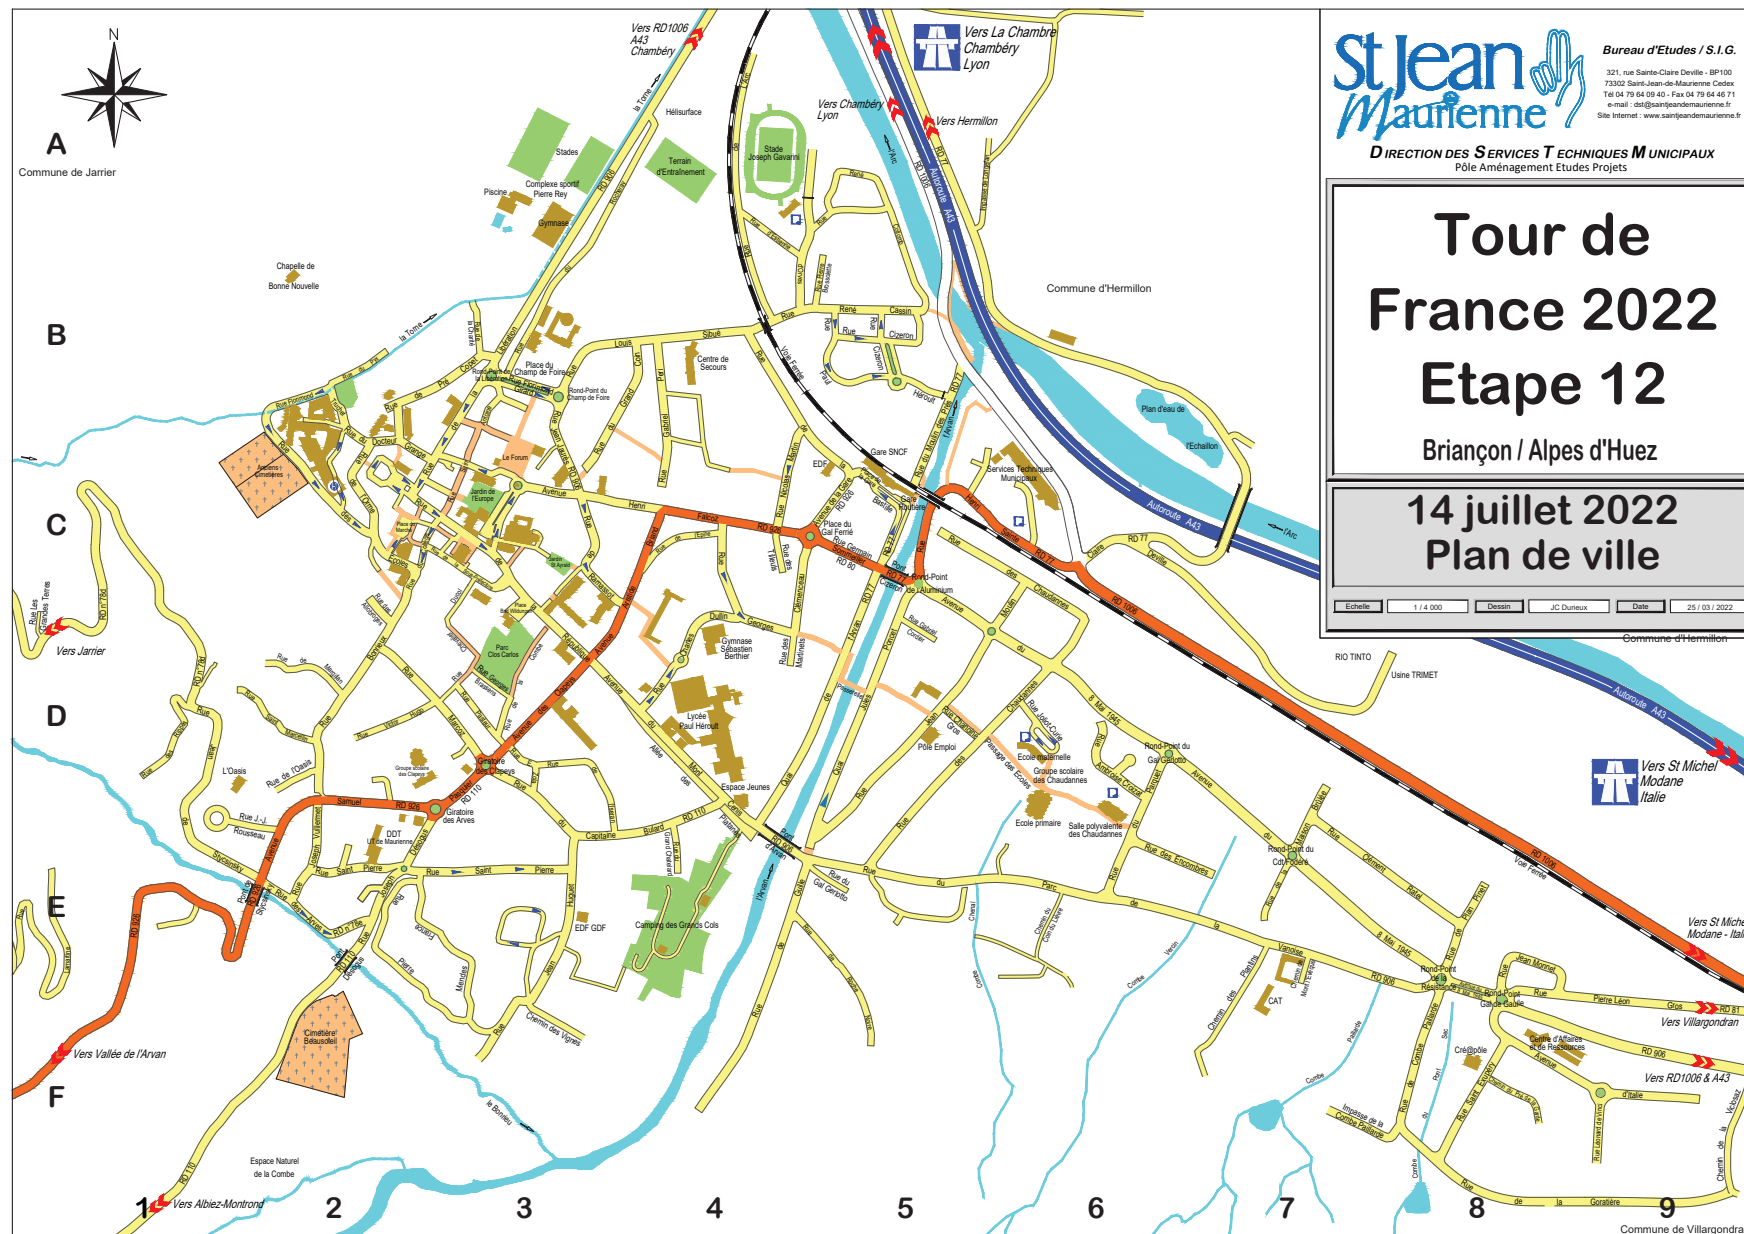

# Le 14/07/22 : 12<sup>ème</sup> Étape du Tour de France

Les routes marquées en rouge seront fermées le 14/07/22 d'environ 11h30 à 16h30\*.

\*Les horaires sont à titre indicatif.

Directeur de la publication : Mairie de Saint-Jean-de-Maurienne